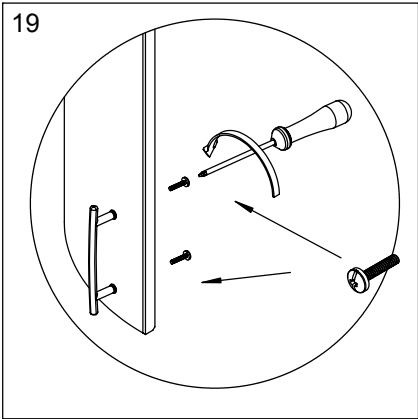

Nordic II 2810

Sverige AB Gustavsberg Box 400, 134 29 Gustavsberg Tfn 08-570 391 00 Fax 08-570 320 36	Norge Gustavsberg Postboks 13, 1471 Lørenskog Tlf 67 97 82 50 Faks 67 97 16 57	Danmark Gustavsberg VVS A/S Tæbyvej 19-25 2610 Rødovre Tlf. 36 70 80 55 Fax 36 72 08 05	Finland Oy Gustavsberg Ab Laipattie 14, 00880 Helsinki Puh 09-32 91 88 11 Fax 09-32 91 88 50	Russia Gustavsberg Karamyshevskaja emb. 37 123423 Moscow Phone +7 095 946 2844 Fax +7 095 946 2834
Ukraine Gustavsberg M. Raskova Str. 11. 1015 02002 Kiev Phone + 380 44 516 57 08 Fax + 380 44 516 83 78	Estonia Gustavsberg Eesti OU Faehlmanni 6 10125 Tallin Phone + 372 460 312 Fax + 372 6 460 313	Latvia Gustavsberg Krasta iela 68A LV-1019 Riga Phone +371 913 28 30	Lithuania Gustavsberg UAB Gostauto 40A LT-2001 Vilnius Phone + 370 5 246 08 10 Fax +370 5 269 16 20	Polska Villeroy & Boch Polska Sp.zo.o. Uta Migdalowa 4 lok. 54 02-796 Warszawa Poland Tel (0 22) 645 17 25 Fax (0 22) 645 17 21