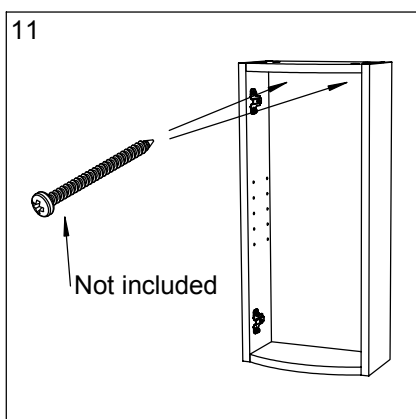

Nordic II 2810

Sverige AB Gustavsberg Box 400, 134 29 Gustavsberg Tfn 08-570 391 00 Fax 08-570 320 36	Norge Gustavsberg Postboks 13, 1471 Lørenskog Tlf 67 97 82 50 Faks 67 97 16 57	Danmark Gustavsberg VVS A/S Tæbyvej 19-25 2610 Rødovre Tlf. 36 70 80 55 Fax 36 72 08 05	Finland Oy Gustavsberg Ab Laipattie 14, 00880 Helsinki Puh 09-32 91 88 11 Fax 09-32 91 88 50	Russia Gustavsberg Karamyshevskaja emb. 37 123423 Moscow Phone +7 095 946 2844 Fax +7 095 946 2834
Ukraine Gustavsberg M. Raskova Str. 11. 1015 02002 Kiev Phone + 380 44 516 57 08 Fax + 380 44 516 83 78	Estonia Gustavsberg Eesti OU Faehlmanni 6 10125 Tallin Phone + 372 460 312 Fax + 372 6 460 313	Latvia Gustavsberg Krasta iela 68A LV-1019 Riga Phone +371 913 28 30	Lithuania Gustavsberg UAB Gostauto 40A LT-2001 Vilnius Phone + 370 5 246 08 10 Fax +370 5 269 16 20	Polska Villeroy & Boch Polska Sp.zo.o. Uta Migdalowa 4 lok. 54 02-796 Warszawa Poland Tel (0 22) 645 17 25 Fax (0 22) 645 17 21