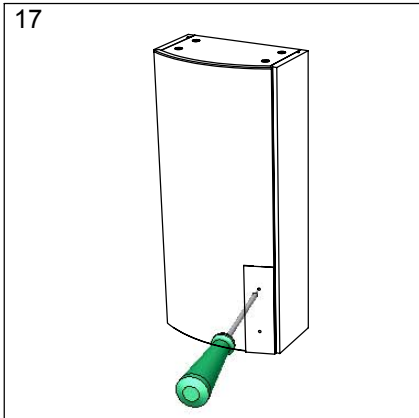

Nordic II 2810

Sverige AB Gustavsberg Box 400, 134 29 Gustavsberg Tfn 08-570 391 00 Fax 08-570 320 36	Norge Gustavsberg Postboks 13, 1471 Lørenskog Tlf 67 97 82 50 Faks 67 97 16 57	Danmark Gustavsberg VVS A/S Tæbyvej 19-25 2610 Rødovre Tlf. 36 70 80 55 Fax 36 72 08 05	Finland Oy Gustavsberg Ab Laipattie 14, 00880 Helsinki Puh 09-32 91 88 11 Fax 09-32 91 88 50	Russia Gustavsberg Karamyshevskaja emb. 37 123423 Moscow Phone +7 095 946 2844 Fax +7 095 946 2834
Ukraine Gustavsberg M. Raskova Str. 11. 1015 02002 Kiev Phone + 380 44 516 57 08 Fax + 380 44 516 83 78	Estonia Gustavsberg Eesti OU Faehlmanni 6 10125 Tallin Phone + 372 460 312 Fax + 372 6 460 313	Latvia Gustavsberg Krasta iela 68A LV-1019 Riga Phone +371 913 28 30	Lithuania Gustavsberg UAB Gostauto 40A LT-2001 Vilnius Phone + 370 5 246 08 10 Fax +370 5 269 16 20	Polska Villeroy & Boch Polska Sp.zo.o. Uta Migdalowa 4 lok. 54 02-796 Warszawa Poland Tel (0 22) 645 17 25 Fax (0 22) 645 17 21