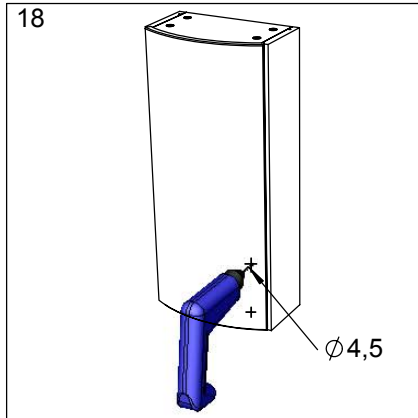

Nordic II 2810

Sverige AB Gustavsberg Box 400, 134 29 Gustavsberg Tfn 08-570 391 00 Fax 08-570 320 36	Norge Gustavsberg Postboks 13, 1471 Lørenskog Tlf 67 97 82 50 Faks 67 97 16 57	Danmark Gustavsberg VVS A/S Tæbyvej 19-25 2610 Rødovre Tlf. 36 70 80 55 Fax 36 72 08 05	Finland Oy Gustavsberg Ab Laipattie 14, 00880 Helsinki Puh 09-32 91 88 11 Fax 09-32 91 88 50	Russia Gustavsberg Karamyshevskaja emb. 37 123423 Moscow Phone +7 095 946 2844 Fax +7 095 946 2834
Ukraine Gustavsberg M. Raskova Str. 11. 1015 02002 Kiev Phone + 380 44 516 57 08 Fax + 380 44 516 83 78	Estonia Gustavsberg Eesti OU Faehlmanni 6 10125 Tallin Phone + 372 460 312 Fax + 372 6 460 313	Latvia Gustavsberg Krasta iela 68A LV-1019 Riga Phone +371 913 28 30	Lithuania Gustavsberg UAB Gostauto 40A LT-2001 Vilnius Phone + 370 5 246 08 10 Fax +370 5 269 16 20	Polska Villeroy & Boch Polska Sp.zo.o. Uta Migdalowa 4 lok. 54 02-796 Warszawa Poland Tel (0 22) 645 17 25 Fax (0 22) 645 17 21