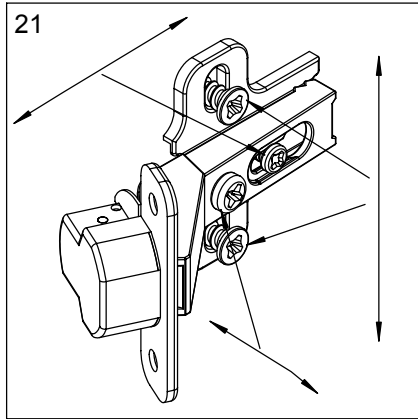

Nordic II 2810

Sverige AB Gustavsberg Box 400, 134 29 Gustavsberg Tfn 08-570 391 00 Fax 08-570 320 36	Norge Gustavsberg Postboks 13, 1471 Lørenskog Tlf 67 97 82 50 Faks 67 97 16 57	Danmark Gustavsberg VVS A/S Tæbyvej 19-25 2610 Rødovre Tlf. 36 70 80 55 Fax 36 72 08 05	Finland Oy Gustavsberg Ab Laipattie 14, 00880 Helsinki Puh 09-32 91 88 11 Fax 09-32 91 88 50	Russia Gustavsberg Karamyshevskaja emb. 37 123423 Moscow Phone +7 095 946 2844 Fax +7 095 946 2834
Ukraine Gustavsberg M. Raskova Str. 11. 1015 02002 Kiev Phone + 380 44 516 57 08 Fax + 380 44 516 83 78	Estonia Gustavsberg Eesti OU Faehlmanni 6 10125 Tallin Phone + 372 460 312 Fax + 372 6 460 313	Latvia Gustavsberg Krasta iela 68A LV-1019 Riga Phone +371 913 28 30	Lithuania Gustavsberg UAB Gostauto 40A LT-2001 Vilnius Phone + 370 5 246 08 10 Fax +370 5 269 16 20	Polska Villeroy & Boch Polska Sp.zo.o. Uta Migdalowa 4 lok. 54 02-796 Warszawa Poland Tel (0 22) 645 17 25 Fax (0 22) 645 17 21