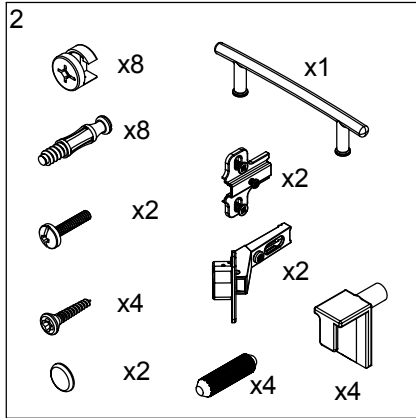

Nordic II 2810

Sverige AB Gustavsberg Box 400, 134 29 Gustavsberg Tfn 08-570 391 00 Fax 08-570 320 36	Norge Gustavsberg Postboks 13, 1471 Lørenskog Tlf 67 97 82 50 Faks 67 97 16 57	Danmark Gustavsberg VVS A/S Tæbyvej 19-25 2610 Rødovre Tlf. 36 70 80 55 Fax 36 72 08 05	Finland Oy Gustavsberg Ab Laipattie 14, 00880 Helsinki Puh 09-32 91 88 11 Fax 09-32 91 88 50	Russia Gustavsberg Karamyshevskaja emb. 37 123423 Moscow Phone +7 095 946 2844 Fax +7 095 946 2834
Ukraine Gustavsberg M. Raskova Str. 11. 1015 02002 Kiev Phone + 380 44 516 57 08 Fax + 380 44 516 83 78	Estonia Gustavsberg Eesti OU Faehlmanni 6 10125 Tallin Phone + 372 460 312 Fax + 372 6 460 313	Latvia Gustavsberg Krasta iela 68A LV-1019 Riga Phone +371 913 28 30	Lithuania Gustavsberg UAB Gostauto 40A LT-2001 Vilnius Phone + 370 5 246 08 10 Fax +370 5 269 16 20	Polska Villeroy & Boch Polska Sp.zo.o. Uta Migdalowa 4 lok. 54 02-796 Warszawa Poland Tel (0 22) 645 17 25 Fax (0 22) 645 17 21