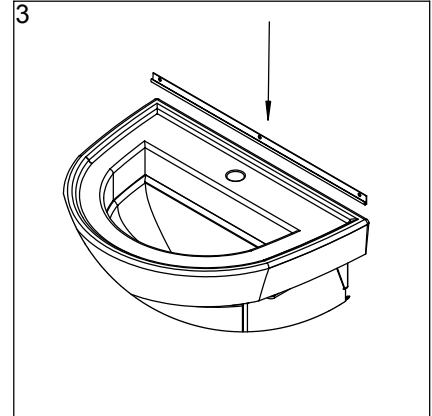

## Nordic II 2835

<b>Sverige</b> AB Gustavsberg Box 400, 134 29 Gustavsberg Tfn 08-570 391 00 Fax 08-570 320 36	<b>Norge</b> Gustavsberg Postboks 13, 1471 Lørenskog Tlf 67 97 82 50 Faks 67 97 16 57	<b>Danmark</b> Gustavsberg VVS A/S Tæbyvej 19-25 2610 Rødovre Tlf. 36 70 80 55 Fax 36 72 08 05	<b>Finland</b> Oy Gustavsberg Ab Laipattie 14, 00880 Helsinki Puh 09-32 91 88 11 Fax 09-32 91 88 50	<b>Russia</b> Gustavsberg Karamyshevskaja emb. 37 123423 Moscow Phone +7 095 946 2844 Fax +7 095 946 2834
<b>Ukraine</b> Gustavsberg M. Raskova Str. 11. 1015 02002 Kiev Phone + 380 44 516 57 08 Fax + 380 44 516 83 78	<b>Estonia</b> Gustavsberg Eesti OU Faehlmanni 6 10125 Tallin Phone + 372 460 312 Fax + 372 6 460 313	<b>Latvia</b> Gustavsberg Krusta iela 68A LV-1019 Riga Phone +371 913 28 30	<b>Lithuania</b> Gustavsberg UAB Gostauto 40A LT-2001 Vilnius Phone + 370 5 246 08 10 Fax +370 5 269 16 20	<b>Polska</b> Villeroy & Boch Polska Sp.zo.o. Uta Migdalow a 4 lok. 54 02-796 Warszawa Poland Tel (0 22) 645 17 25 Fax (0 22) 645 17 21