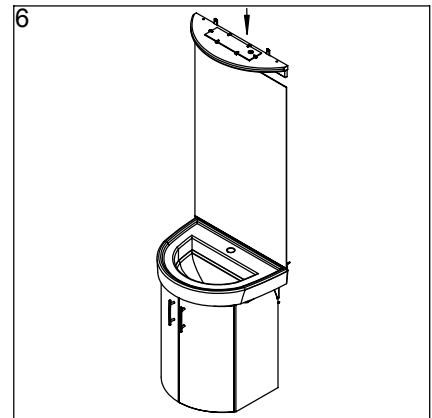

## Nordic II 2835

<b>Sverige</b> AB Gustavsberg Box 400, 134 29 Gustavsberg Tfn 08-570 391 00 Fax 08-570 320 36	<b>Norge</b> Gustavsberg Postboks 13, 1471 Lørenskog Tlf 67 97 82 50 Faks 67 97 16 57	<b>Danmark</b> Gustavsberg VVS A/S Tæbyvej 19-25 2610 Rødovre Tlf. 36 70 80 55 Fax 36 72 08 05	<b>Finland</b> Oy Gustavsberg Ab Laipattie 14, 00880 Helsinki Puh 09-32 91 88 11 Fax 09-32 91 88 50	<b>Russia</b> Gustavsberg Karamyshevskaja emb. 37 123423 Moscow Phone +7 095 946 2844 Fax +7 095 946 2834
<b>Ukraine</b> Gustavsberg M. Raskova Str. 11. 1015 02002 Kiev Phone + 380 44 516 57 08 Fax + 380 44 516 83 78	<b>Estonia</b> Gustavsberg Eesti OU Faehlmanni 6 10125 Tallin Phone + 372 460 312 Fax + 372 6 460 313	<b>Latvia</b> Gustavsberg Krusta iela 68A LV-1019 Riga Phone +371 913 28 30	<b>Lithuania</b> Gustavsberg UAB Gostauto 40A LT-2001 Vilnius Phone + 370 5 246 08 10 Fax +370 5 269 16 20	<b>Polska</b> Villeroy & Boch Polska Sp.zo.o. Uta Migdalow a 4 lok. 54 02-796 Warszawa Poland Tel (0 22) 645 17 25 Fax (0 22) 645 17 21