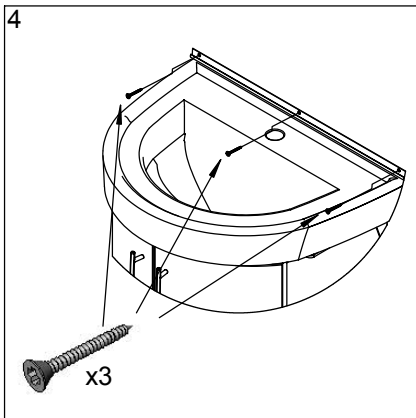

## Nordic II 2835

<b>Sverige</b> AB Gustavsberg Box 400, 134 29 Gustavsberg Tfn 08-570 391 00 Fax 08-570 320 36	<b>Norge</b> Gustavsberg Postboks 13, 1471 Lørenskog Tlf 67 97 82 50 Faks 67 97 16 57	<b>Danmark</b> Gustavsberg VVS A/S Tæbyvej 19-25 2610 Rødovre Tlf. 36 70 80 55 Fax 36 72 08 05	<b>Finland</b> Oy Gustavsberg Ab Laipattie 14, 00880 Helsinki Puh 09-32 91 88 11 Fax 09-32 91 88 50	<b>Russia</b> Gustavsberg Karamyshevskaja emb. 37 123423 Moscow Phone +7 095 946 2844 Fax +7 095 946 2834
<b>Ukraine</b> Gustavsberg M. Raskova Str. 11. 1015 02002 Kiev Phone + 380 44 516 57 08 Fax + 380 44 516 83 78	<b>Estonia</b> Gustavsberg Eesti OU Faehlmanni 6 10125 Tallin Phone + 372 460 312 Fax + 372 6 460 313	<b>Latvia</b> Gustavsberg Krusta iela 68A LV-1019 Riga Phone +371 913 28 30	<b>Lithuania</b> Gustavsberg UAB Gostauto 40A LT-2001 Vilnius Phone + 370 5 246 08 10 Fax +370 5 269 16 20	<b>Polska</b> Villeroy & Boch Polska Sp.zo.o. Uta Migdalow a 4 lok. 54 02-796 Warszawa Poland Tel (0 22) 645 17 25 Fax (0 22) 645 17 21