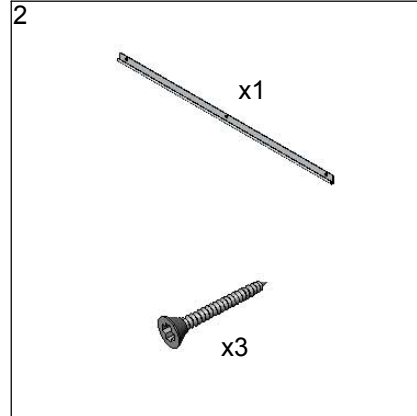

## Nordic II 2835

<b>Sverige</b> AB Gustavsberg Box 400, 134 29 Gustavsberg Tfn 08-570 391 00 Fax 08-570 320 36	<b>Norge</b> Gustavsberg Postboks 13, 1471 Lørenskog Tlf 67 97 82 50 Faks 67 97 16 57	<b>Danmark</b> Gustavsberg VVS A/S Tæbyvej 19-25 2610 Rødovre Tlf. 36 70 80 55 Fax 36 72 08 05	<b>Finland</b> Oy Gustavsberg Ab Laipattie 14, 00880 Helsinki Puh 09-32 91 88 11 Fax 09-32 91 88 50	<b>Russia</b> Gustavsberg Karamyshevskaja emb. 37 123423 Moscow Phone +7 095 946 2844 Fax +7 095 946 2834
<b>Ukraine</b> Gustavsberg M. Raskova Str. 11. 1015 02002 Kiev Phone + 380 44 516 57 08 Fax + 380 44 516 83 78	<b>Estonia</b> Gustavsberg Eesti OU Faehlmanni 6 10125 Tallin Phone + 372 460 312 Fax + 372 6 460 313	<b>Latvia</b> Gustavsberg Krusta iela 68A LV-1019 Riga Phone +371 913 28 30	<b>Lithuania</b> Gustavsberg UAB Gostauto 40A LT-2001 Vilnius Phone + 370 5 246 08 10 Fax +370 5 269 16 20	<b>Polska</b> Villeroy & Boch Polska Sp.zo.o. Uta Migdalow a 4 lok. 54 02-796 Warszawa Poland Tel (0 22) 645 17 25 Fax (0 22) 645 17 21