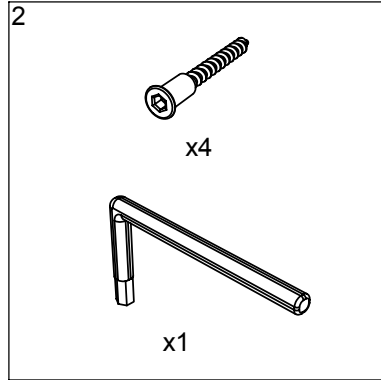

# Nordic II 2802

|   |  |   |   |  |
|---|--|---|---|--|
| <b>Sverige</b><br>AB Gustavsberg<br>Box 400, 134 29 Gustavsberg<br>Tfn 08-570 391 00<br>Fax 08-570 320 36                     | <b>Norge</b><br>Gustavsberg<br>Postboks 13, 1471 Lørenskog<br>Tlf 67 97 82 50<br>Faks 67 97 16 57                    | <b>Danmark</b><br>Gustavsberg VVS A/S<br>Tæbyvej 19-25<br>2610 Rødovre<br>Tlf. 36 70 80 55<br>Fax 36 72 08 05 | <b>Finland</b><br>Oy Gustavsberg Ab<br>Laipattie 14, 00880 Helsinki<br>Puh 09-32 91 88 11<br>Fax 09-32 91 88 50           | <b>Russia</b><br>Gustavsberg<br>Karamyshevskaja emb. 37<br>123423 Moscow<br>Phone +7 095 946 2844<br>Fax +7 095 946 2834                               |
| <b>Ukraine</b><br>Gustavsberg<br>M. Raskova Str. 11. 1015<br>02002 Kiev<br>Phone + 380 44 516 57 08<br>Fax + 380 44 516 83 78 | <b>Estonia</b><br>Gustavsberg Eesti OU<br>Faehlmanni 6<br>10125 Tallin<br>Phone + 372 460 312<br>Fax + 372 6 460 313 | <b>Latvia</b><br>Gustavsberg<br>Krasta iela 68A<br>LV-1019 Riga<br>Phone +371 913 28 30                       | <b>Lithuania</b><br>Gustavsberg UAB<br>Gostauto 40A<br>LT-2001 Vilnius<br>Phone + 370 5 246 08 10<br>Fax +370 5 269 16 20 | <b>Polska</b><br>Villeroy & Boch Polska Sp.zo.o.<br>Uta Migdalow a 4 lok. 54<br>02-796 Warszawa Poland<br>Tel (0 22) 645 17 25<br>Fax (0 22) 645 17 21 |