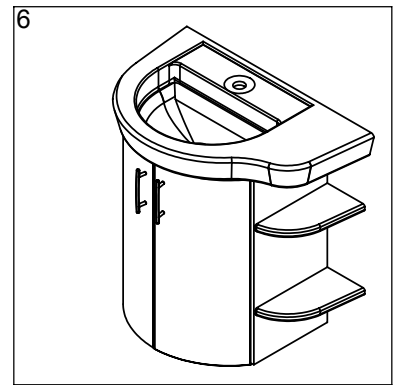

# Nordic II 2802

|   |  |   |   |  |
|---|--|---|---|--|
| <b>Sverige</b><br>AB Gustavsberg<br>Box 400, 134 29 Gustavsberg<br>Tfn 08-570 391 00<br>Fax 08-570 320 36                     | <b>Norge</b><br>Gustavsberg<br>Postboks 13, 1471 Lørenskog<br>Tlf 67 97 82 50<br>Faks 67 97 16 57                    | <b>Danmark</b><br>Gustavsberg VVS A/S<br>Tæbyvej 19-25<br>2610 Rødovre<br>Tlf. 36 70 80 55<br>Fax 36 72 08 05 | <b>Finland</b><br>Oy Gustavsberg Ab<br>Laipattie 14, 00880 Helsinki<br>Puh 09-32 91 88 11<br>Fax 09-32 91 88 50           | <b>Russia</b><br>Gustavsberg<br>Karamyshevskaja emb. 37<br>123423 Moscow<br>Phone +7 095 946 2844<br>Fax +7 095 946 2834                               |
| <b>Ukraine</b><br>Gustavsberg<br>M. Raskova Str. 11. 1015<br>02002 Kiev<br>Phone + 380 44 516 57 08<br>Fax + 380 44 516 83 78 | <b>Estonia</b><br>Gustavsberg Eesti OU<br>Faehlmanni 6<br>10125 Tallin<br>Phone + 372 460 312<br>Fax + 372 6 460 313 | <b>Latvia</b><br>Gustavsberg<br>Krasta iela 68A<br>LV-1019 Riga<br>Phone +371 913 28 30                       | <b>Lithuania</b><br>Gustavsberg UAB<br>Gostauto 40A<br>LT-2001 Vilnius<br>Phone + 370 5 246 08 10<br>Fax +370 5 269 16 20 | <b>Polska</b><br>Villeroy & Boch Polska Sp.zo.o.<br>Uta Migdalow a 4 lok. 54<br>02-796 Warszawa Poland<br>Tel (0 22) 645 17 25<br>Fax (0 22) 645 17 21 |