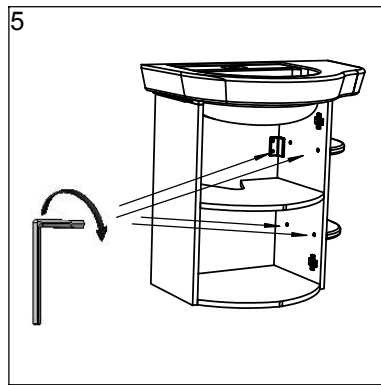

# Nordic II 2802

|   |  |   |   |  |
|---|--|---|---|--|
| <b>Sverige</b><br>AB Gustavsberg<br>Box 400, 134 29 Gustavsberg<br>Tfn 08-570 391 00<br>Fax 08-570 320 36                     | <b>Norge</b><br>Gustavsberg<br>Postboks 13, 1471 Lørenskog<br>Tlf 67 97 82 50<br>Faks 67 97 16 57                    | <b>Danmark</b><br>Gustavsberg VVS A/S<br>Tæbyvej 19-25<br>2610 Rødovre<br>Tlf. 36 70 80 55<br>Fax 36 72 08 05 | <b>Finland</b><br>Oy Gustavsberg Ab<br>Laipattie 14, 00880 Helsinki<br>Puh 09-32 91 88 11<br>Fax 09-32 91 88 50           | <b>Russia</b><br>Gustavsberg<br>Karamyshevskaja emb. 37<br>123423 Moscow<br>Phone +7 095 946 2844<br>Fax +7 095 946 2834                               |
| <b>Ukraine</b><br>Gustavsberg<br>M. Raskova Str. 11. 1015<br>02002 Kiev<br>Phone + 380 44 516 57 08<br>Fax + 380 44 516 83 78 | <b>Estonia</b><br>Gustavsberg Eesti OU<br>Faehlmanni 6<br>10125 Tallin<br>Phone + 372 460 312<br>Fax + 372 6 460 313 | <b>Latvia</b><br>Gustavsberg<br>Krasta iela 68A<br>LV-1019 Riga<br>Phone +371 913 28 30                       | <b>Lithuania</b><br>Gustavsberg UAB<br>Gostauto 40A<br>LT-2001 Vilnius<br>Phone + 370 5 246 08 10<br>Fax +370 5 269 16 20 | <b>Polska</b><br>Villeroy & Boch Polska Sp.zo.o.<br>Uta Migdalow a 4 lok. 54<br>02-796 Warszawa Poland<br>Tel (0 22) 645 17 25<br>Fax (0 22) 645 17 21 |