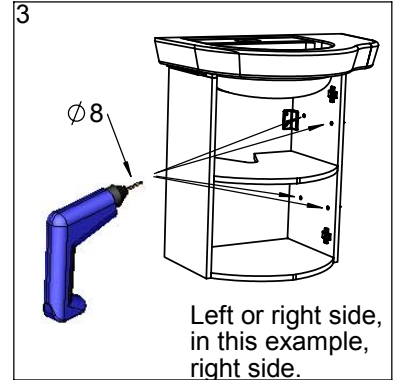

# Nordic II 2802

|   |  |   |   |  |
|---|--|---|---|--|
| <b>Sverige</b><br>AB Gustavsberg<br>Box 400, 134 29 Gustavsberg<br>Tfn 08-570 391 00<br>Fax 08-570 320 36                     | <b>Norge</b><br>Gustavsberg<br>Postboks 13, 1471 Lørenskog<br>Tlf 67 97 82 50<br>Faks 67 97 16 57                    | <b>Danmark</b><br>Gustavsberg VVS A/S<br>Tæbyvej 19-25<br>2610 Rødovre<br>Tlf. 36 70 80 55<br>Fax 36 72 08 05 | <b>Finland</b><br>Oy Gustavsberg Ab<br>Laipattie 14, 00880 Helsinki<br>Puh 09-32 91 88 11<br>Fax 09-32 91 88 50           | <b>Russia</b><br>Gustavsberg<br>Karamyshevskaja emb. 37<br>123423 Moscow<br>Phone +7 095 946 2844<br>Fax +7 095 946 2834                               |
| <b>Ukraine</b><br>Gustavsberg<br>M. Raskova Str. 11. 1015<br>02002 Kiev<br>Phone + 380 44 516 57 08<br>Fax + 380 44 516 83 78 | <b>Estonia</b><br>Gustavsberg Eesti OU<br>Faehlmanni 6<br>10125 Tallin<br>Phone + 372 460 312<br>Fax + 372 6 460 313 | <b>Latvia</b><br>Gustavsberg<br>Krasta iela 68A<br>LV-1019 Riga<br>Phone +371 913 28 30                       | <b>Lithuania</b><br>Gustavsberg UAB<br>Gostauto 40A<br>LT-2001 Vilnius<br>Phone + 370 5 246 08 10<br>Fax +370 5 269 16 20 | <b>Polska</b><br>Villeroy & Boch Polska Sp.zo.o.<br>Uta Migdalow a 4 lok. 54<br>02-796 Warszawa Poland<br>Tel (0 22) 645 17 25<br>Fax (0 22) 645 17 21 |