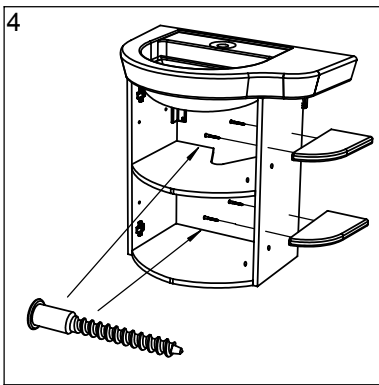

# Nordic II 2802

|   |  |   |   |  |
|---|--|---|---|--|
| <b>Sverige</b><br>AB Gustavsberg<br>Box 400, 134 29 Gustavsberg<br>Tfn 08-570 391 00<br>Fax 08-570 320 36                     | <b>Norge</b><br>Gustavsberg<br>Postboks 13, 1471 Lørenskog<br>Tlf 67 97 82 50<br>Faks 67 97 16 57                    | <b>Danmark</b><br>Gustavsberg VVS A/S<br>Tæbyvej 19-25<br>2610 Rødovre<br>Tlf. 36 70 80 55<br>Fax 36 72 08 05 | <b>Finland</b><br>Oy Gustavsberg Ab<br>Laipattie 14, 00880 Helsinki<br>Puh 09-32 91 88 11<br>Fax 09-32 91 88 50           | <b>Russia</b><br>Gustavsberg<br>Karamyshevskaja emb. 37<br>123423 Moscow<br>Phone +7 095 946 2844<br>Fax +7 095 946 2834                               |
| <b>Ukraine</b><br>Gustavsberg<br>M. Raskova Str. 11. 1015<br>02002 Kiev<br>Phone + 380 44 516 57 08<br>Fax + 380 44 516 83 78 | <b>Estonia</b><br>Gustavsberg Eesti OU<br>Faehlmanni 6<br>10125 Tallin<br>Phone + 372 460 312<br>Fax + 372 6 460 313 | <b>Latvia</b><br>Gustavsberg<br>Krasta iela 68A<br>LV-1019 Riga<br>Phone +371 913 28 30                       | <b>Lithuania</b><br>Gustavsberg UAB<br>Gostauto 40A<br>LT-2001 Vilnius<br>Phone + 370 5 246 08 10<br>Fax +370 5 269 16 20 | <b>Polska</b><br>Villeroy & Boch Polska Sp.zo.o.<br>Uta Migdalow a 4 lok. 54<br>02-796 Warszawa Poland<br>Tel (0 22) 645 17 25<br>Fax (0 22) 645 17 21 |