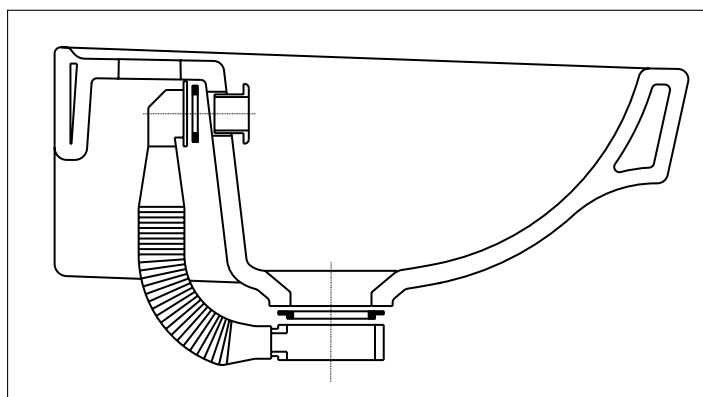

Nordic 2500

Sverige

AB Gustavsberg
Box 400, 134 29 Gustavsberg.
Tfn 08-570 391 00
Fax 08-570 320 36

Ukraine

Gustavsberg
M. Raskova Str. 11, 1015
02002 Kiev.
Phone +380 44 516 5708
Fax +380 44 516 8378

Norge