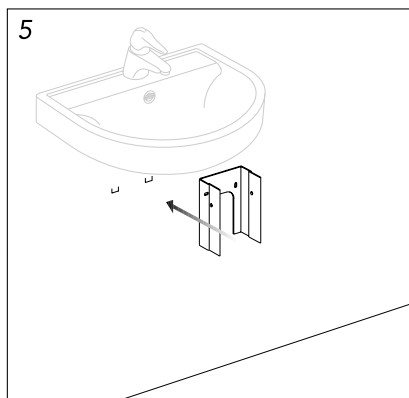

Nordic 2900

Sweden
Villeroy & Boch Gustavsberg AB
Box 400
134 29 Gustavsberg
Phone +46 8 570 391 00
Fax +46 8 570 320 36
info@gustavsberg.com

Norway
Villeroy & Boch Norge AS
Postboks 13
1471 Lørenskog
Tlf. + 47 67 97 82 50
Faks +47 67 97 16 57
info@gustavsberg.no