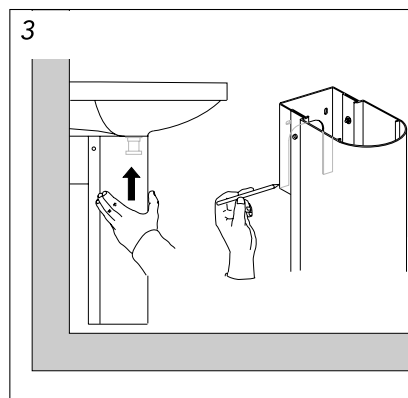

Nordic 2900

Sweden
Villeroy & Boch Gustavsberg AB
Box 400
134 29 Gustavsberg
Phone +46 8 570 391 00
Fax +46 8 570 320 36
info@gustavsberg.com

Norway
Villeroy & Boch Norge AS
Postboks 13
1471 Lørenskog
Tlf. + 47 67 97 82 50
Faks +47 67 97 16 57
info@gustavsberg.no