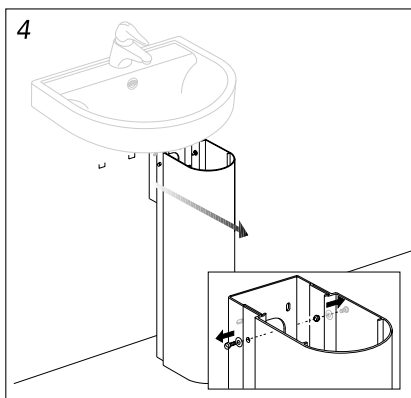

Nordic 2900

Sweden
Villeroy & Boch Gustavsberg AB
Box 400
134 29 Gustavsberg
Phone +46 8 570 391 00
Fax +46 8 570 320 36
info@gustavsberg.com

Norway
Villeroy & Boch Norge AS
Postboks 13
1471 Lørenskog
Tlf. + 47 67 97 82 50
Faks +47 67 97 16 57
info@gustavsberg.no