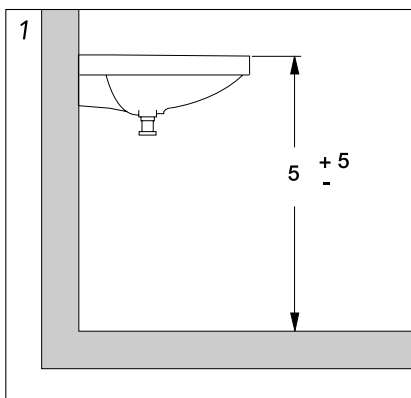

Nordic 2900

Sweden
Villeroy & Boch Gustavsberg AB
Box 400
134 29 Gustavsberg
Phone +46 8 570 391 00
Fax +46 8 570 320 36
info@gustavsberg.com

Norway
Villeroy & Boch Norge AS
Postboks 13
1471 Lørenskog
Tlf. + 47 67 97 82 50
Faks +47 67 97 16 57
info@gustavsberg.no