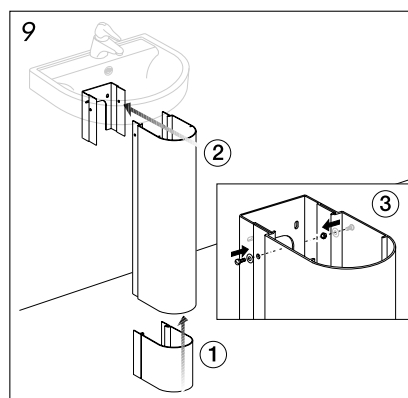

Nordic 2900

Sweden
Villeroy & Boch Gustavsberg AB
Box 400
134 29 Gustavsberg
Phone +46 8 570 391 00
Fax +46 8 570 320 36
info@gustavsberg.com

Norway
Villeroy & Boch Norge AS
Postboks 13
1471 Lørenskog
Tlf. + 47 67 97 82 50
Faks +47 67 97 16 57
info@gustavsberg.no