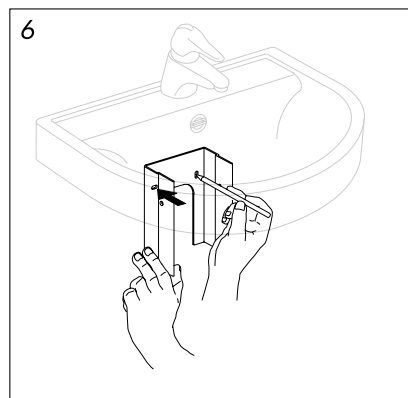

Nordic 2900

Sweden
Villeroy & Boch Gustavsberg AB
Box 400
134 29 Gustavsberg
Phone +46 8 570 391 00
Fax +46 8 570 320 36
info@gustavsberg.com

Norway
Villeroy & Boch Norge AS
Postboks 13
1471 Lørenskog
Tlf. + 47 67 97 82 50
Faks +47 67 97 16 57
info@gustavsberg.no