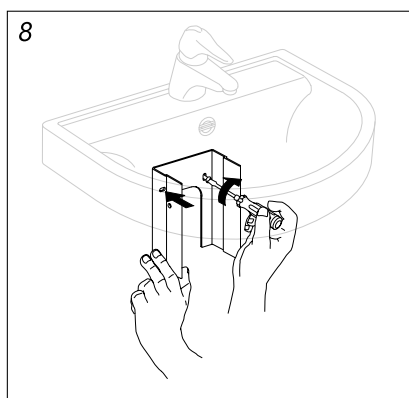

Nordic 2900

Sweden
Villeroy & Boch Gustavsberg AB
Box 400
134 29 Gustavsberg
Phone +46 8 570 391 00
Fax +46 8 570 320 36
info@gustavsberg.com

Norway
Villeroy & Boch Norge AS
Postboks 13
1471 Lørenskog
Tlf. + 47 67 97 82 50
Faks +47 67 97 16 57
info@gustavsberg.no