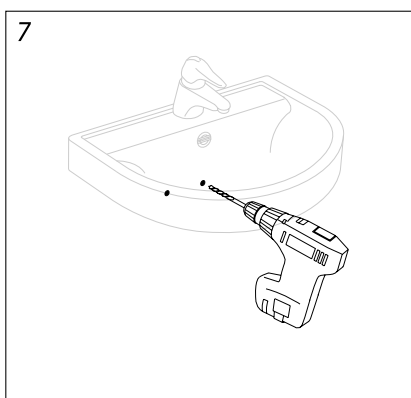

Nordic 2900

Sweden
Villeroy & Boch Gustavsberg AB
Box 400
134 29 Gustavsberg
Phone +46 8 570 391 00
Fax +46 8 570 320 36
info@gustavsberg.com

Norway
Villeroy & Boch Norge AS
Postboks 13
1471 Lørenskog
Tlf. + 47 67 97 82 50
Faks +47 67 97 16 57
info@gustavsberg.no