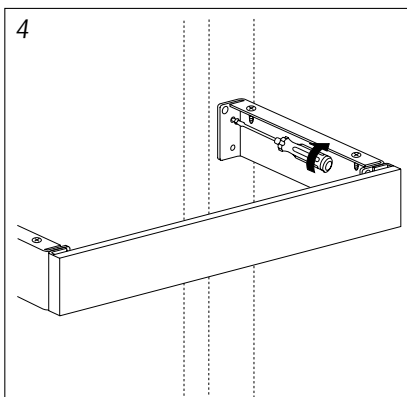

Gustavsberg 60/90/120

Sverige
 AB Gustavsberg
 Box 400, 134 29 Gustavsberg.
 Tfn 08-570 391 00
 Fax 08-570 320 36

Norge
 Gustavsberg
 Postboks 13, 1471 Skårer.
 Tlf. 67 97 37 00
 Faks 67 97 16 57

Danmark
 Gustavsberg VVS A/S
 Tæbyvej 19-25,
 2610 Rødovre.
 Tlf. 36 70 80 55
 Fax 36 72 08 05