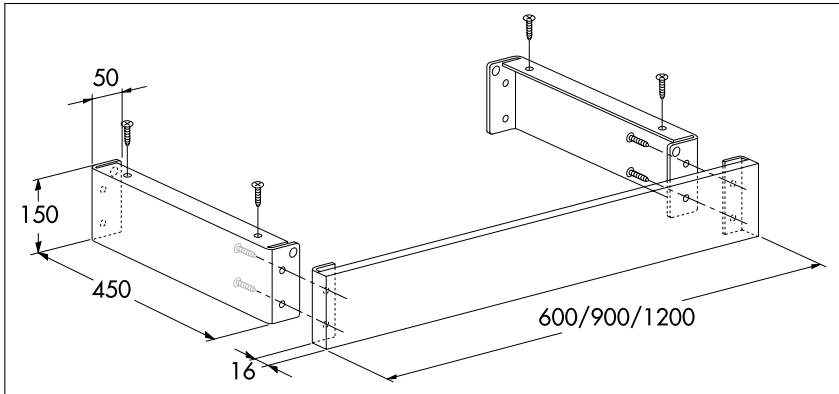

Gustavsberg 60/90/120

Sverige
 AB Gustavsberg
 Box 400, 134 29 Gustavsberg.
 Tfn 08-570 391 00
 Fax 08-570 320 36

Norge
 Gustavsberg
 Postboks 13, 1471 Skårer.
 Tlf. 67 97 37 00
 Faks 67 97 16 57

Danmark
 Gustavsberg VVS A/S
 Tæbyvej 19-25,
 2610 Rødovre.
 Tlf. 36 70 80 55
 Fax 36 72 08 05