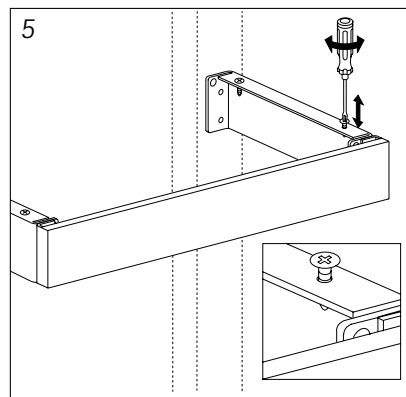

Gustavsberg 60/90/120

Sverige
 AB Gustavsberg
 Box 400, 134 29 Gustavsberg.
 Tfn 08-570 391 00
 Fax 08-570 320 36

Norge
 Gustavsberg
 Postboks 13, 1471 Skårer.
 Tlf. 67 97 37 00
 Faks 67 97 16 57

Danmark
 Gustavsberg VVS A/S
 Tæbyvej 19-25,
 2610 Rødovre.
 Tlf. 36 70 80 55
 Fax 36 72 08 05