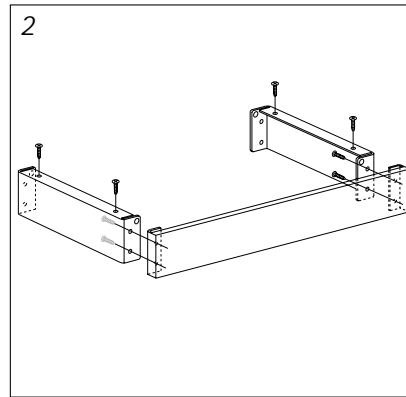

Gustavsberg 60/90/120

Sverige
 AB Gustavsberg
 Box 400, 134 29 Gustavsberg.
 Tfn 08-570 391 00
 Fax 08-570 320 36

Norge
 Gustavsberg
 Postboks 13, 1471 Skårer.
 Tlf. 67 97 37 00
 Faks 67 97 16 57

Danmark
 Gustavsberg VVS A/S
 Tæbyvej 19-25,
 2610 Rødovre.
 Tlf. 36 70 80 55
 Fax 36 72 08 05